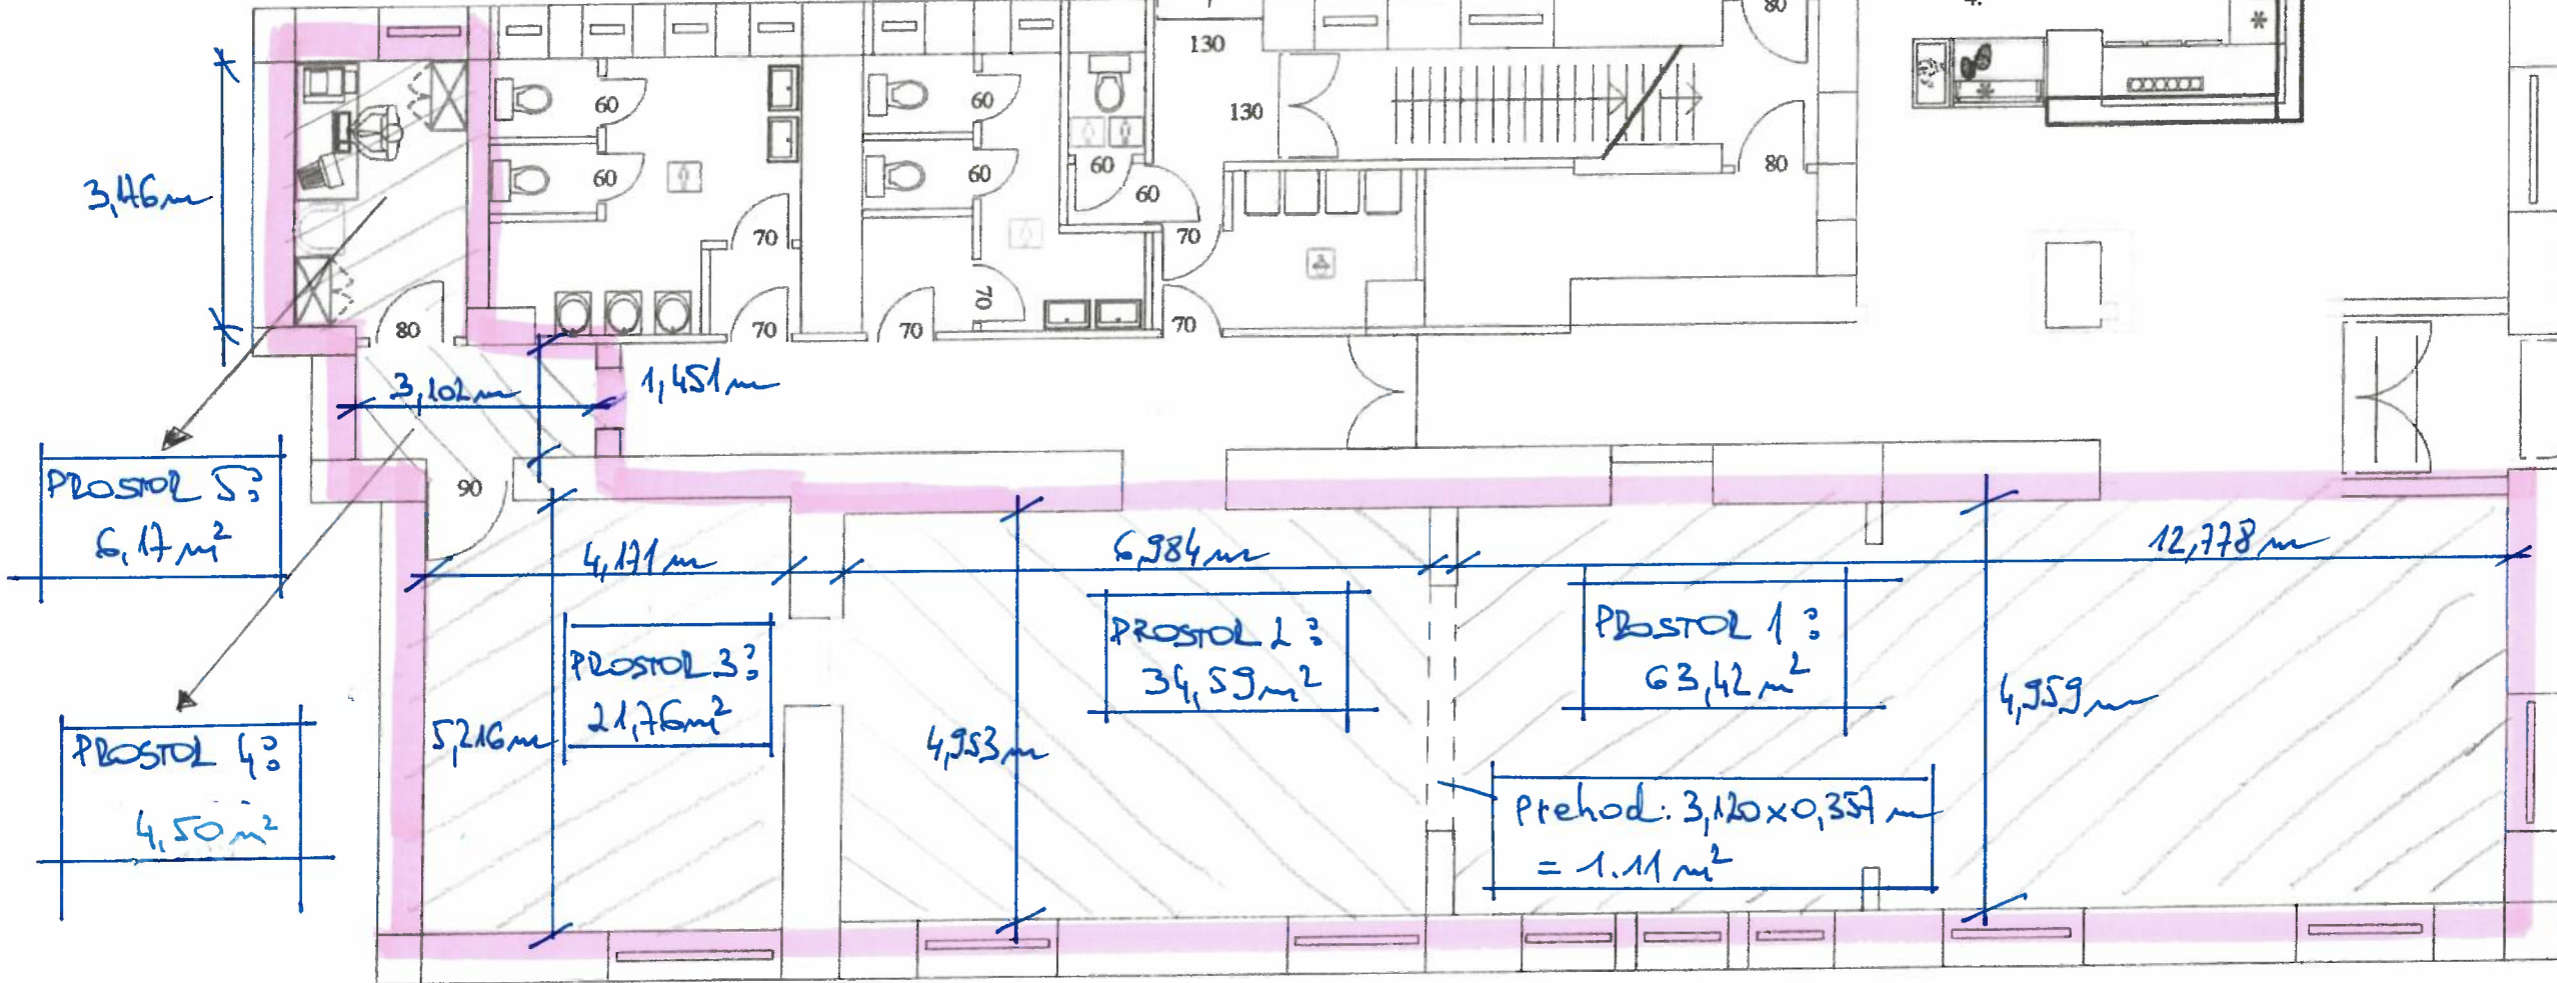

Ljubljanska 4; ID 659-390-70 PRITUČJE

PREDMET CENITVE: 

PROSTOR 1: 63,42 m²
 PROSTOR 2: 34,59 m²
 PROSTOR 3: 21,76 m²
 PROSTOR 4: 4,50 m²
 PROSTOR 5: 6,17 m²

LEGENDA

1. SKLADIŠČE PIAČ
2. PRIROČNO SKLADIŠČE
3. IZDAJA PIAČ
4. IZDAJA ROGLJIČKOV, SENDVIČEV

130,44 m²
 prehod: 1,11 m²
 131,55 m²
 1,243 m

MERITVE OPRAVILJENA! 18.10.2023