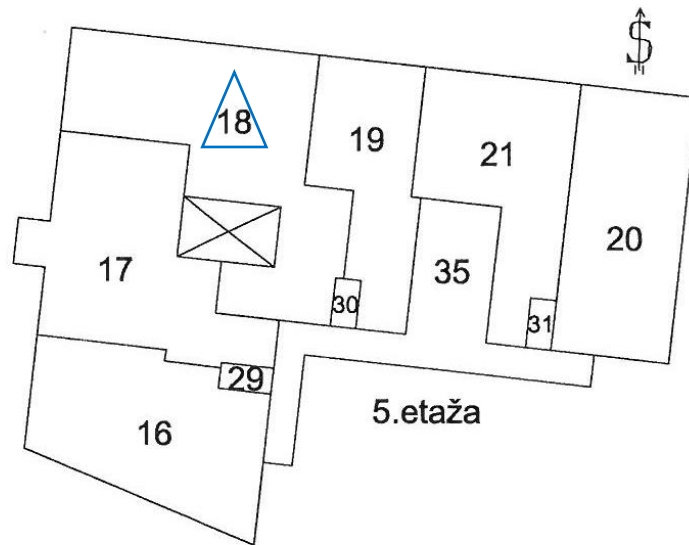

Ulica kneza Koclja 16:

Klet:

Pritličje:

24 – posebni skupni del – sanitarije za stanovanje 3 ( v celoti)

II. nadstropje:

28 – posebni skupni del – sanitarije za stanovanji 14 in 15 (vsak do ½) (stanovanje 15 ni predmet prodaje)

III. nadstropje:

29 – posebni skupni del – sanitarije za stanovanji 16 in 17 (vsak do  $\frac{1}{2}$ ) (stanovanje 17 ni predmet prodaje)

30 – posebni skupni del – sanitarije za stanovanji 18 in 19 (vsak do  $\frac{1}{2}$ ) (stanovanje 19 ni predmet prodaje)