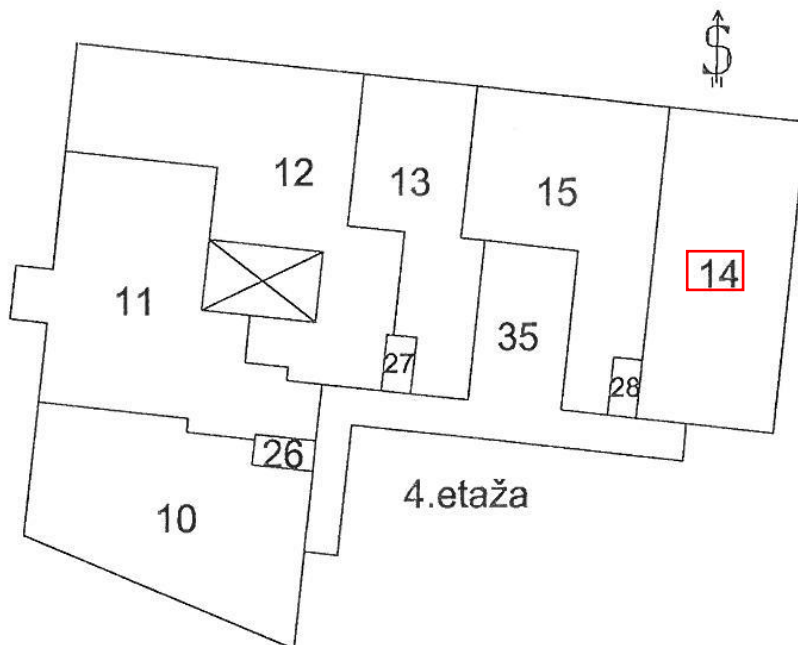

Ulica kneza Koclja 16:

Klet:

Pritličje:

24 – posebni skupni del – sanitarije za stanovanje 3 ( v celoti)

II. nadstropje:

28 – posebni skupni del – sanitarije za stanovanji 14 in 15 (vsak do ½) (stanovanje 15 ni predmet prodaje)

III. nadstropje:

29 – posebni skupni del – sanitarije za stanovanji 16 in 17 (vsak do  $\frac{1}{2}$ ) (stanovanje 17 ni predmet prodaje)

30 – posebni skupni del – sanitarije za stanovanji 18 in 19 (vsak do  $\frac{1}{2}$ ) (stanovanje 19 ni predmet prodaje)