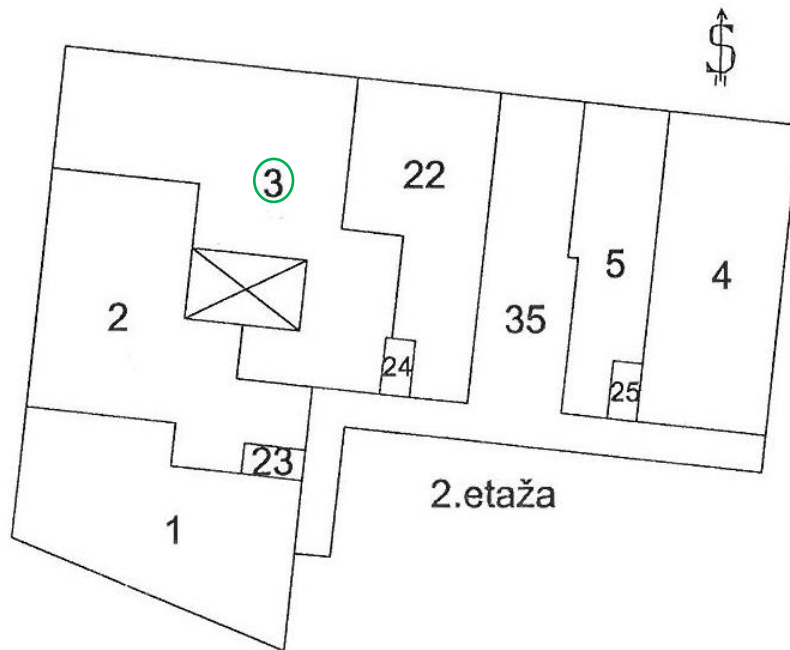

Ulica kneza Koclja 16:

Klet:

Pritličje:

24 – posebni skupni del – sanitarije za stanovanje 3 ( v celoti)

II. nadstropje:

28 – posebni skupni del – sanitarije za stanovanji 14 in 15 (vsak do ½) (stanovanje 15 ni predmet prodaje)

III. nadstropje:

29 – posebni skupni del – sanitarije za stanovanji 16 in 17 (vsak do  $\frac{1}{2}$ ) (stanovanje 17 ni predmet prodaje)

30 – posebni skupni del – sanitarije za stanovanji 18 in 19 (vsak do  $\frac{1}{2}$ ) (stanovanje 19 ni predmet prodaje)