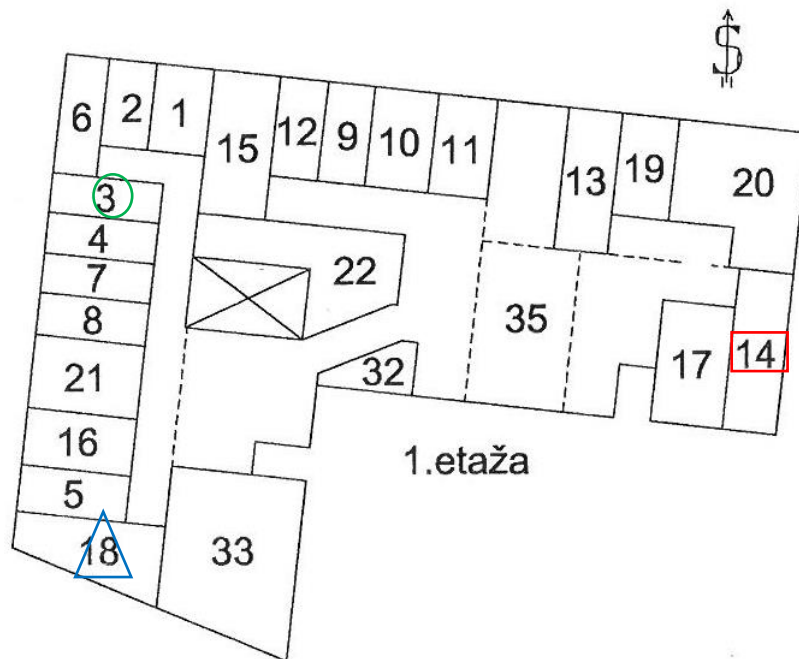

Ulica kneza Koclja 16:

Klet:

Pritličje:

24 – posebni skupni del – sanitarije za stanovanje 3 ( v celoti)

II. nadstropje:

28 – posebni skupni del – sanitarije za stanovanji 14 in 15 (vsak do ½) (stanovanje 15 ni predmet prodaje)

III. nadstropje:

29 – posebni skupni del – sanitarije za stanovanji 16 in 17 (vsak do  $\frac{1}{2}$ ) (stanovanje 17 ni predmet prodaje)

30 – posebni skupni del – sanitarije za stanovanji 18 in 19 (vsak do  $\frac{1}{2}$ ) (stanovanje 19 ni predmet prodaje)