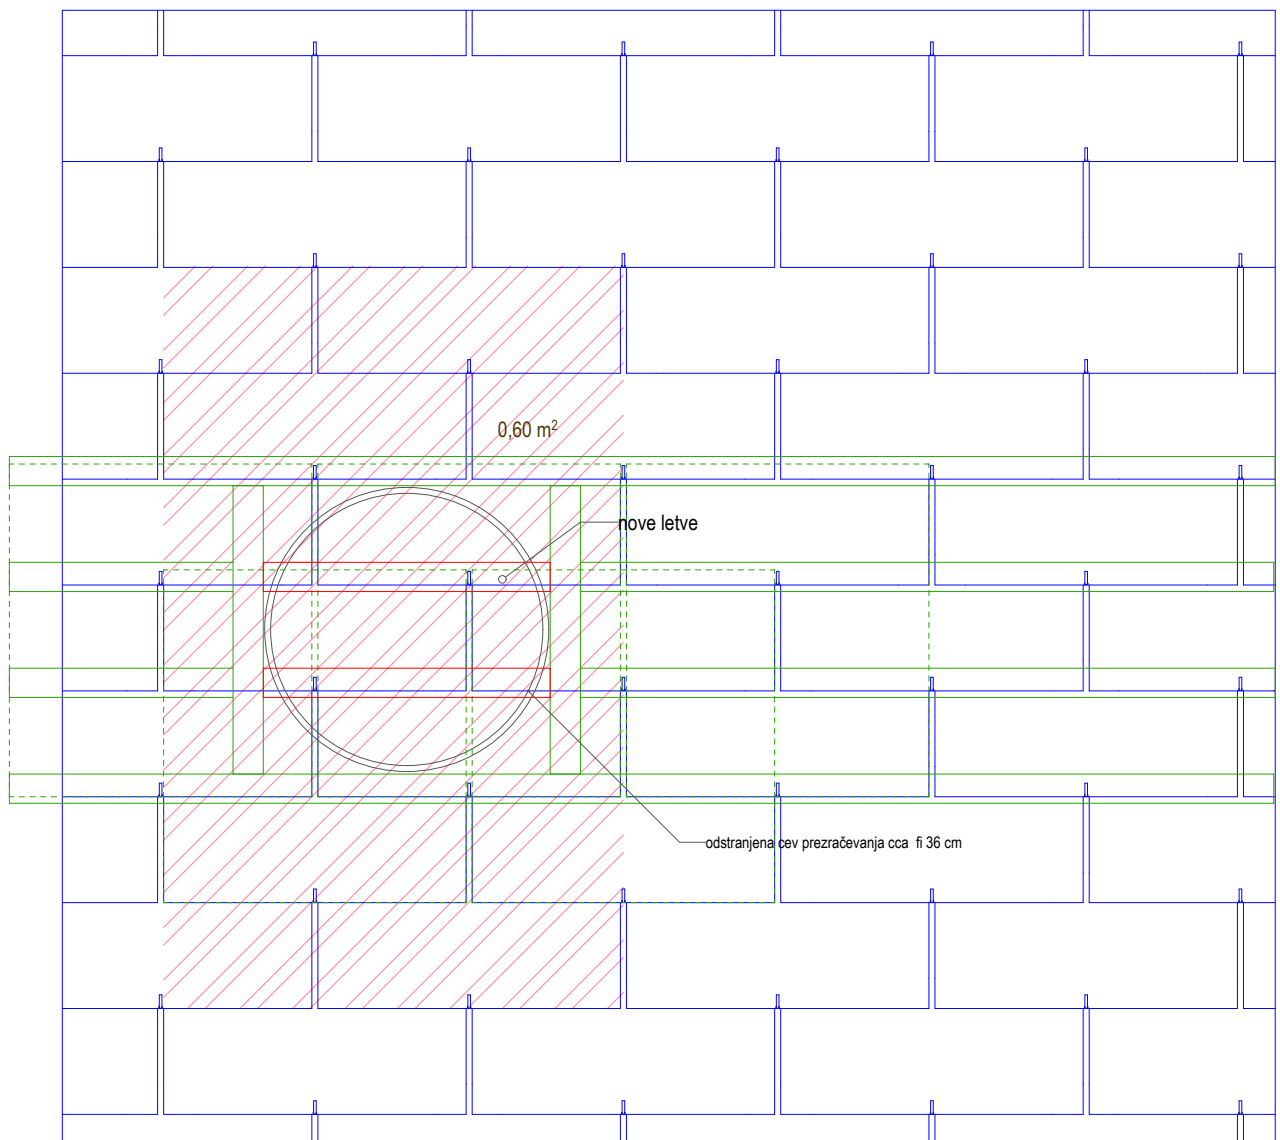

ZASNOVA KR PANJA STREHE PO ODSTRANITVI PREZRAČEVANJA / PREREZ

ZASNOVA KR PANJA STREHE PO ODSTRANITVI PREZRAČEVANJA / TLORIS