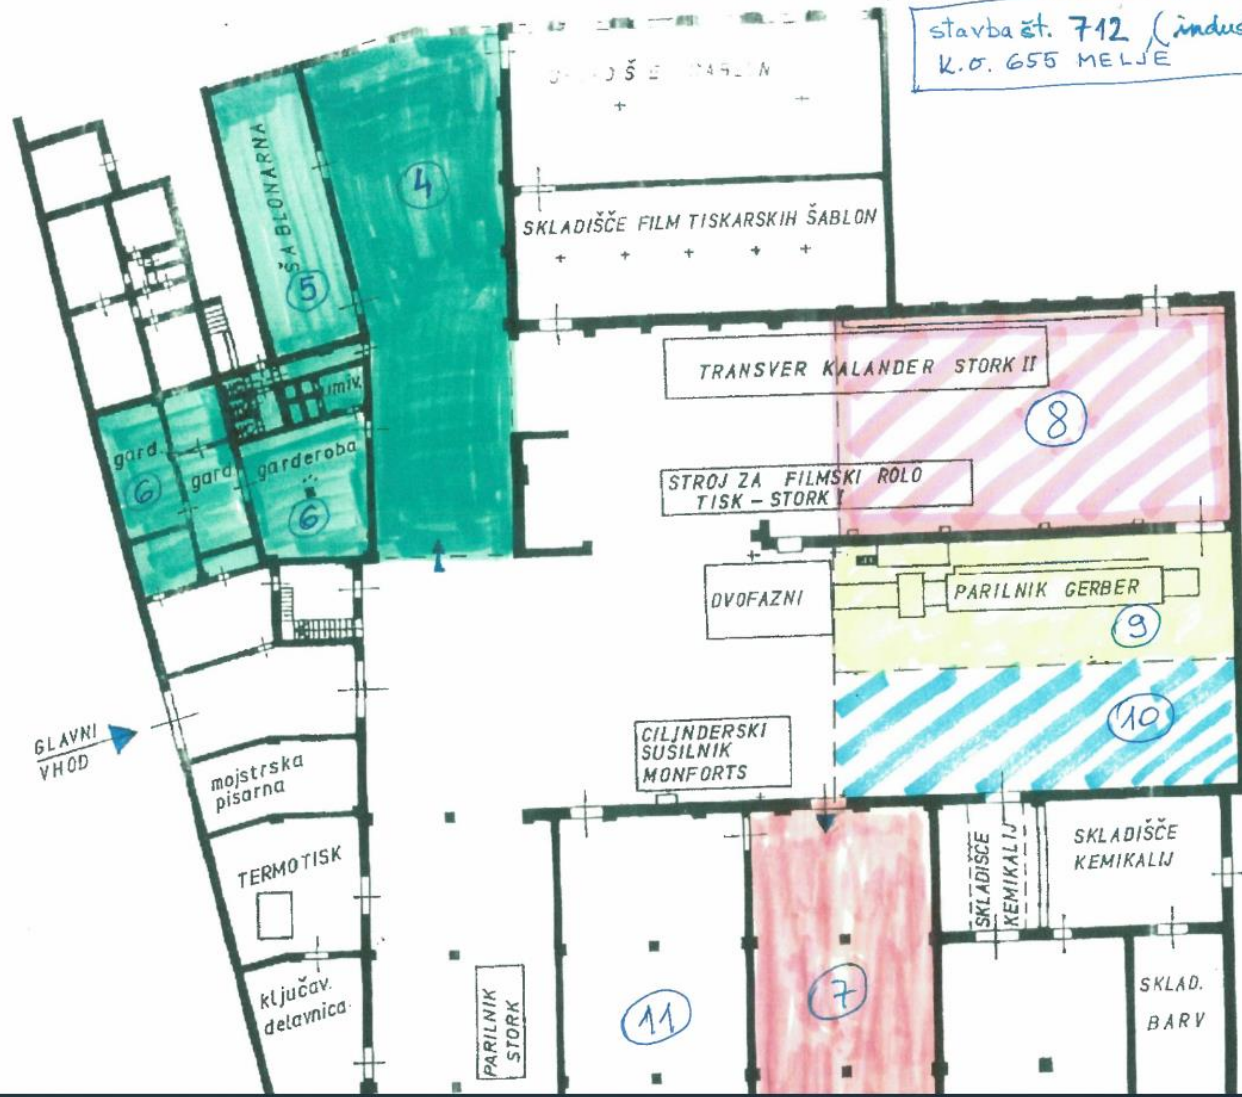

stavba št. 712 (industrijska hala)
 k.o. 655 MELJE

Prostori številke in površina:

- 4 - 340 m²
- 5 - 103 m²
- 6 - 162 m²
- Σ = 605 m²
- 7 - 278 m²
- 8 - 300 m²
- 9 - 184 m²
- 10 - 184 m²
- 11 - 275 m²