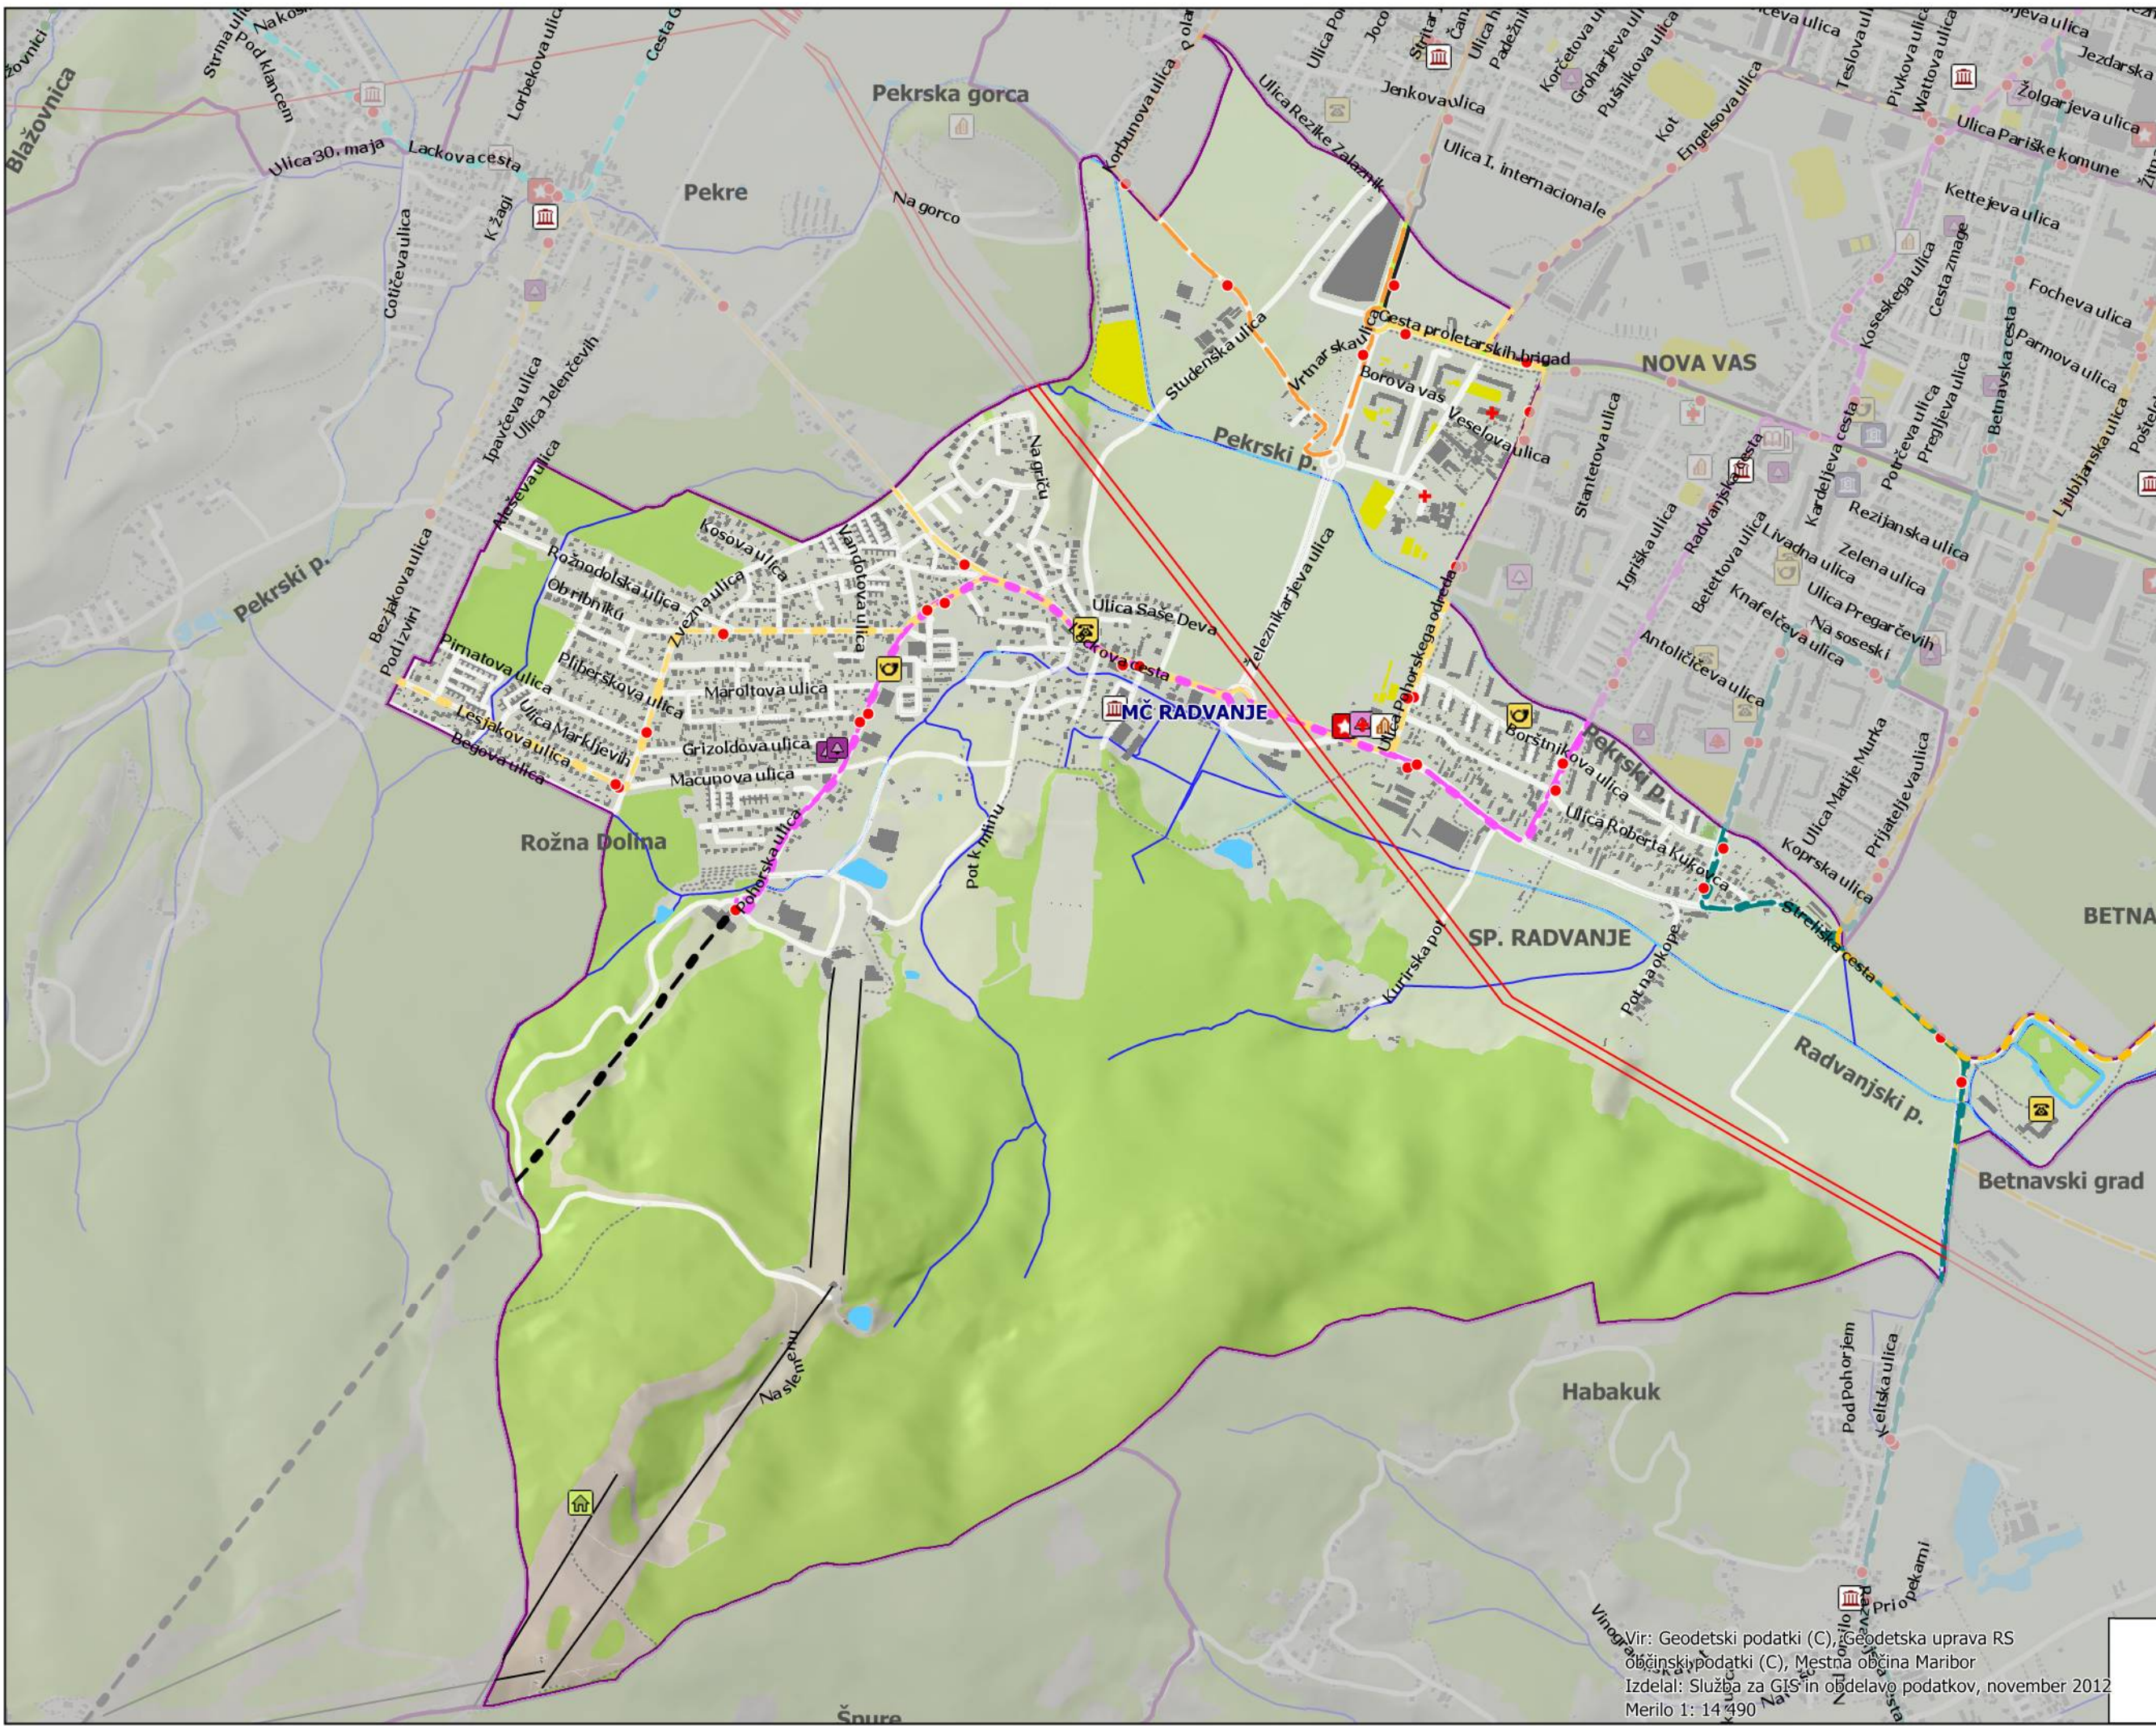

- Bus postaje**
- postaje
 - Glavna postaja
 - Mlinska

- Bus linije**
- 1
 - 2
 - 3
 - 4
 - 6
 - 7
 - 8
 - 9
 - 10
 - 12
 - 13
 - 15
 - 16
 - 17
 - 18
 - 19
 - 20
 - 21
 - 151

- Kmetije_VTC_17_18_19**
- gostilna
 - izletniška kmetija
 - kmetija z nastanitvijo
 - muzej
 - Stara trta
 - vinogradništvo
 - vinoteka
 - vinotoč
 - vinska klet
 - Vinske ceste

- Mestna občina Maribor
- Javna uprava
- Sakralni objekt
- Pošta
- Telekom
- Lekarne
- Knjiznice
- Javne službe
- Osnovne šole
- Vrtec
- Banka
- Gasilci
- Javni zdravstveni zavodi

Vir: Geodetski podatki (C), Geodetska uprava RS
 občinski podatki (C), Mestna občina Maribor
 Izdelal: Služba za GIS in obdelavo podatkov, november 2012
 Merilo 1: 14 490