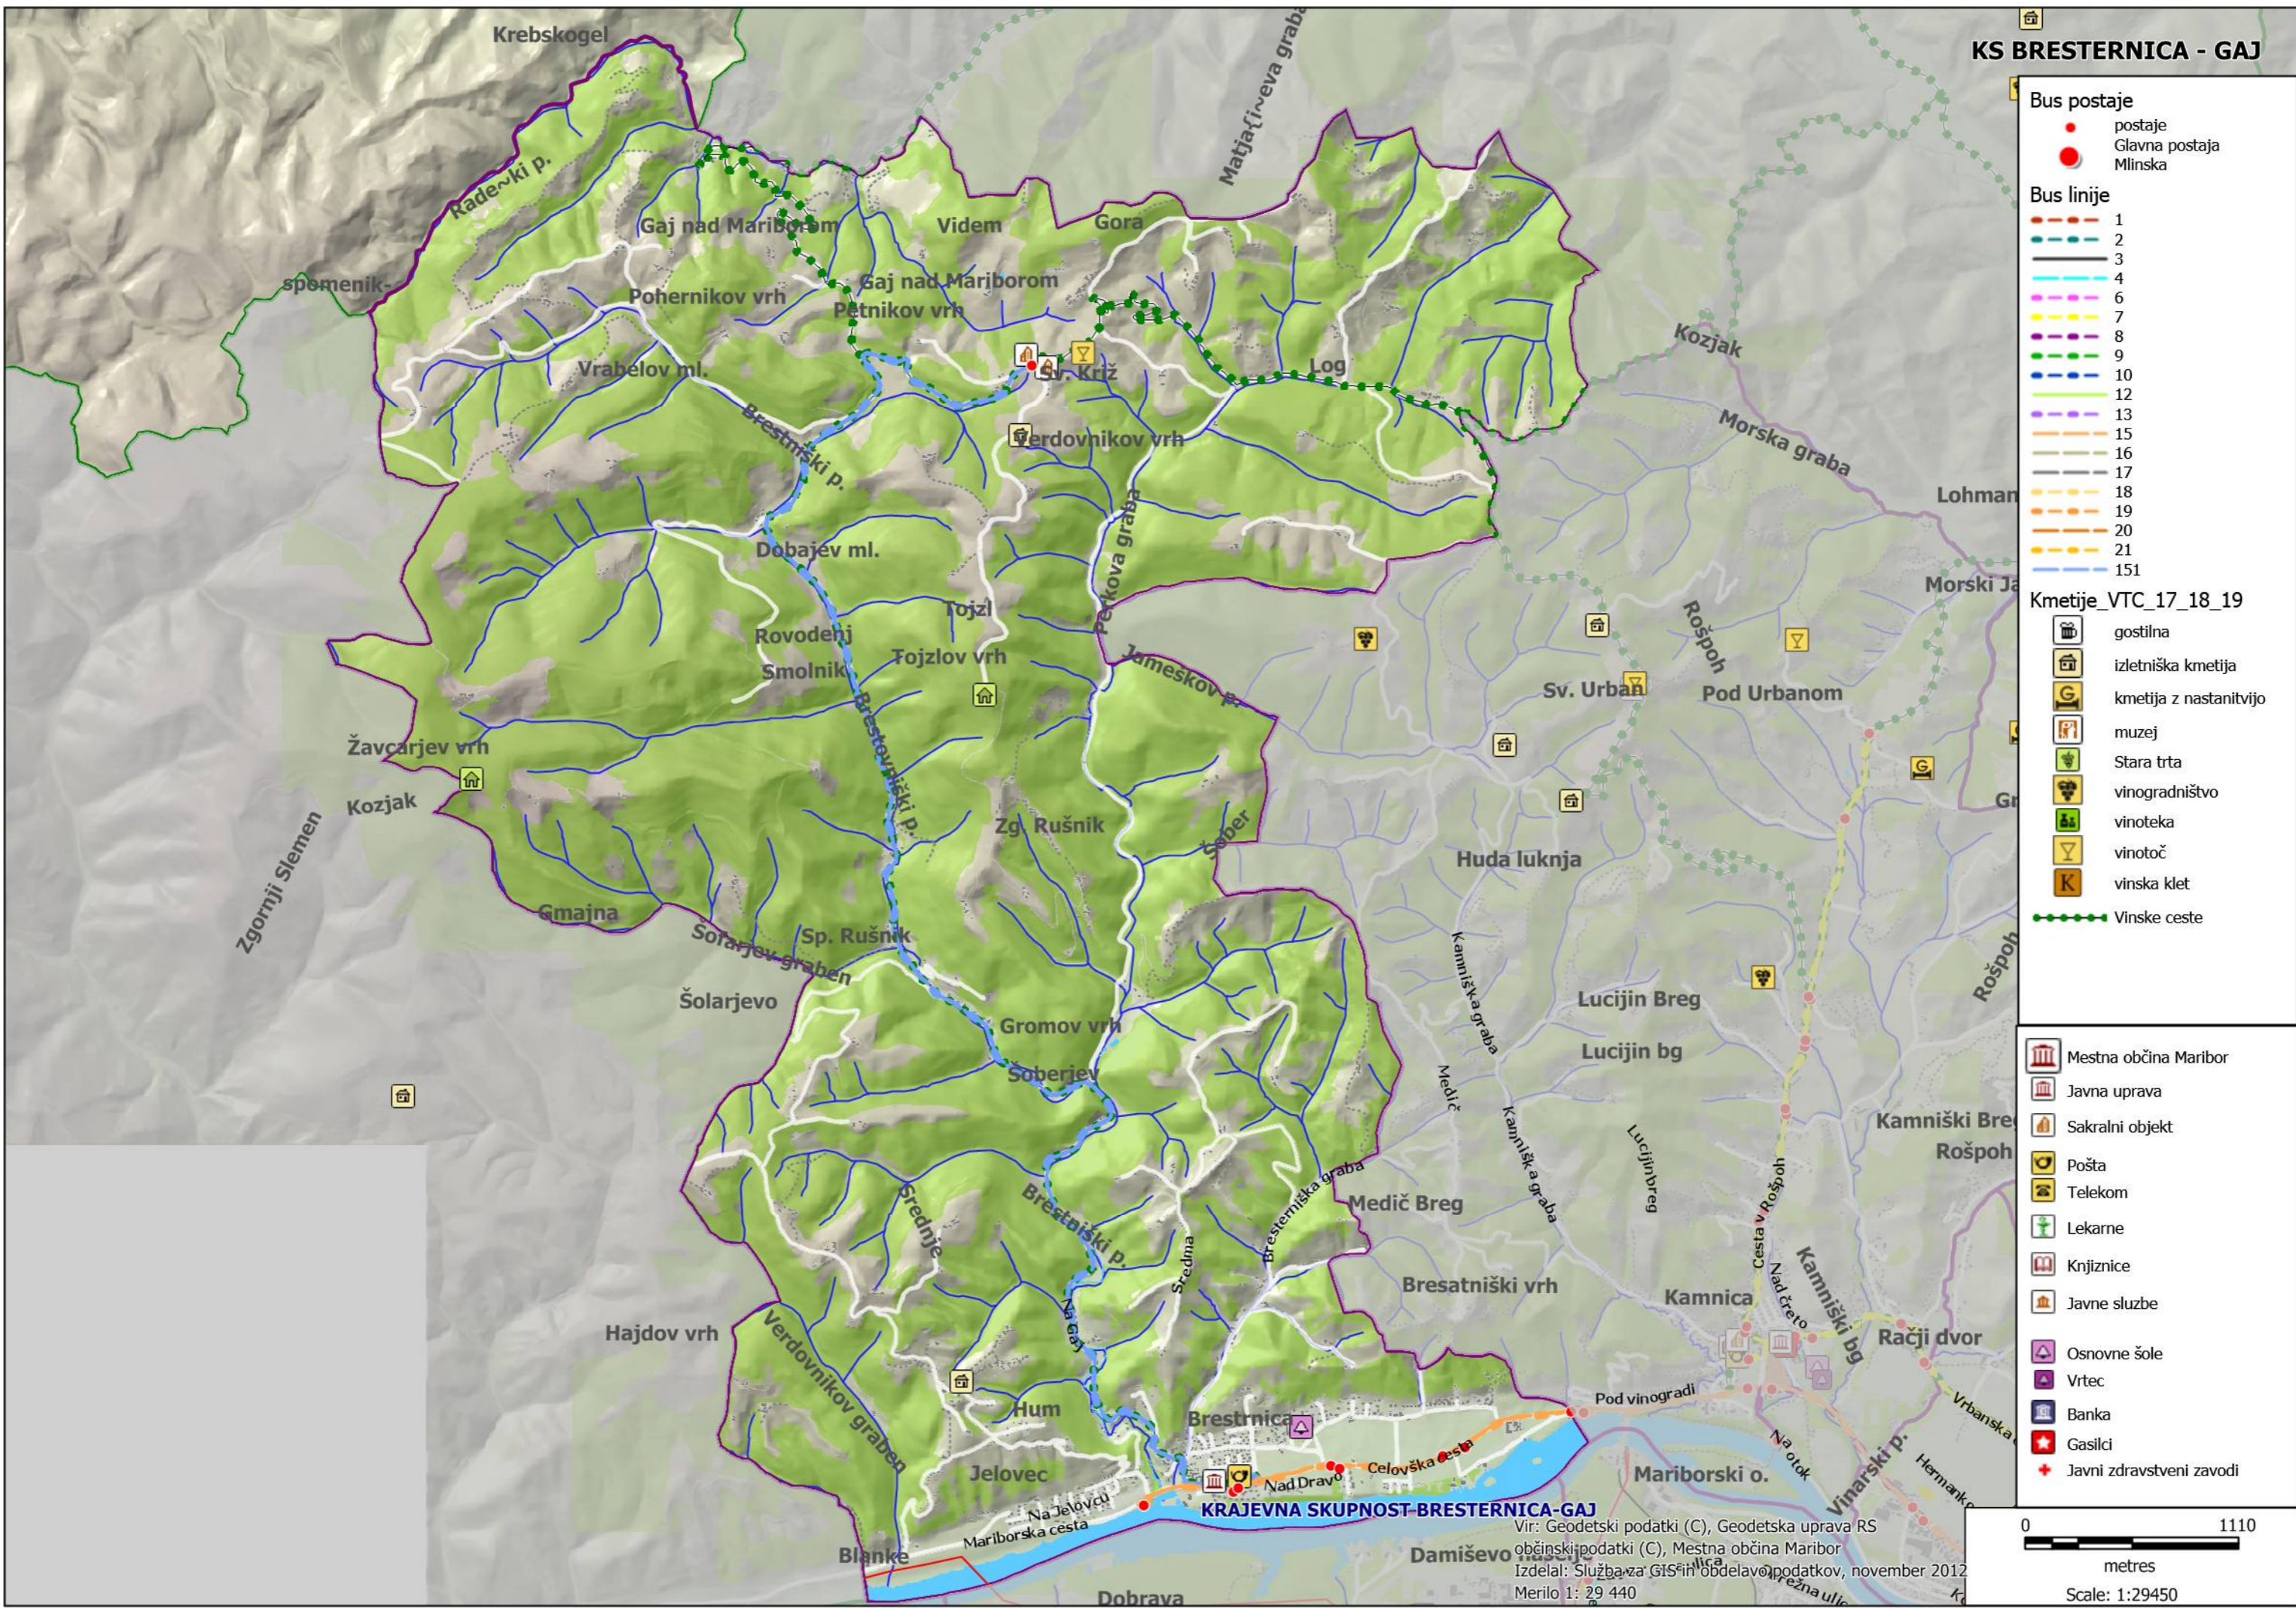

KS BRESTERNICA - GAJ

- Bus postaje**
- postaje
 - Glavna postaja
 - Mlinska

- Bus linije**
- 1
 - 2
 - 3
 - 4
 - 6
 - 7
 - 8
 - 9
 - 10
 - 12
 - 13
 - 15
 - 16
 - 17
 - 18
 - 19
 - 20
 - 21
 - 151

Kmetije_VTC_17_18_19

- gostilna
- izletniška kmetija
- kmetija z nastanitvijo
- muzej
- Stara trta
- vinogradništvo
- vinoteka
- vinotoč
- vinska klet
- Vinske ceste

- Mestna občina Maribor
- Javna uprava
- Sakralni objekt
- Pošta
- Telekom
- Lekarne
- Knjiznice
- Javne službe
- Osnovne šole
- Vrtec
- Banka
- Gasilci
- Javni zdravstveni zavodi

KRAJEVNA SKUPNOST BRESTERNICA-GAJ
 Vir: Geodetski podatki (C), Geodetska uprava RS
 občinski podatki (C), Mestna občina Maribor
 Izdelal: Služba za GIS in Obdelavo podatkov, november 2012
 Merilo 1: 29 440