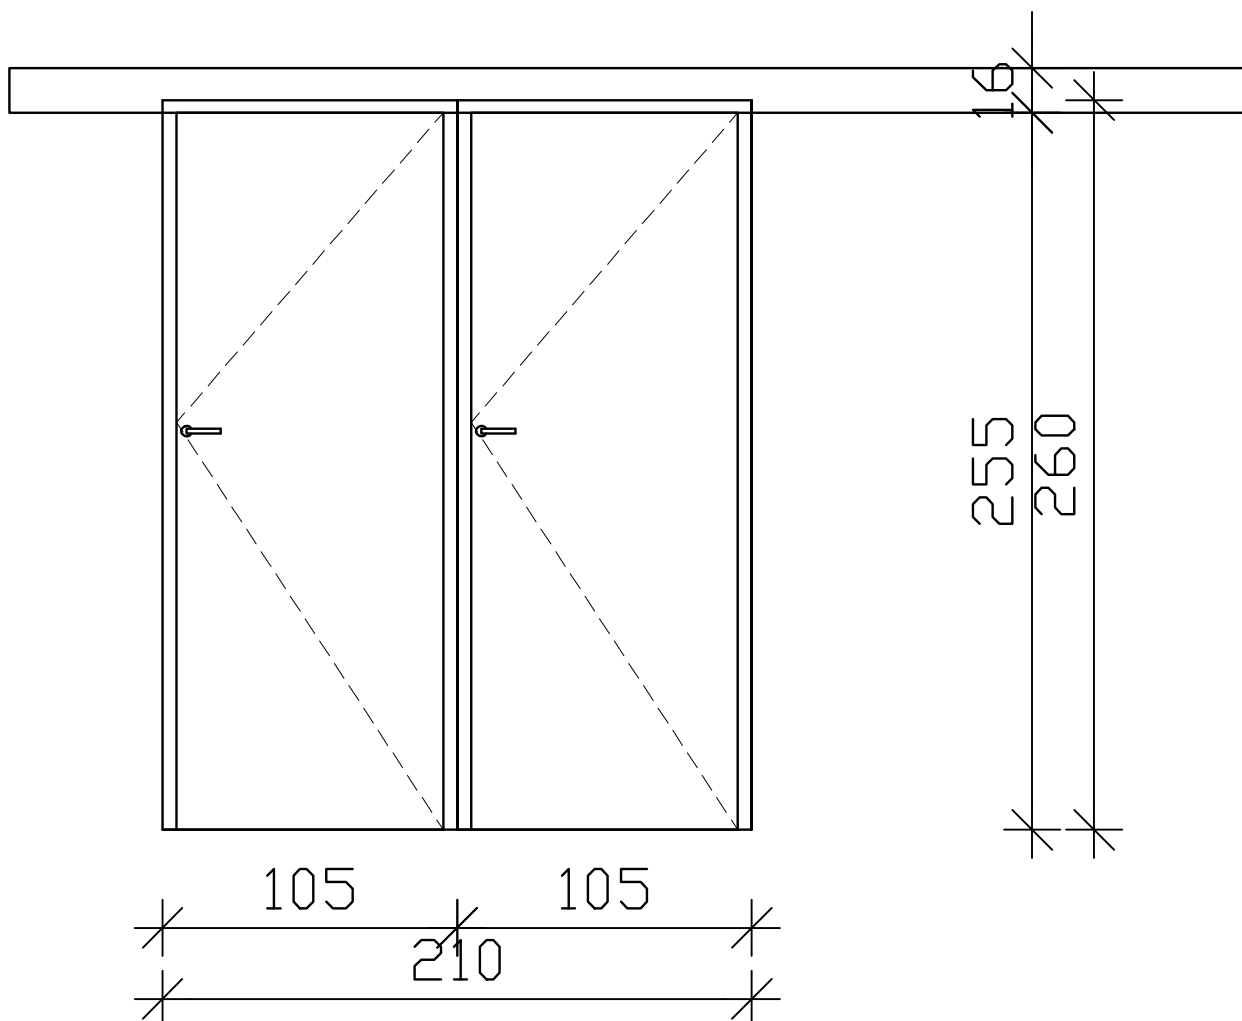

POZ DV2 kom 1

OPIS:	DVODELNA DRSNA VRATA – TELOVADNICA
MATERIAL:	JEKLENI PODBOJ, BARVAN
BARVA:	PO IZBORU PROJEKTANTA
KRILO:	LESENO POLNO Z OBLOGO IZ ULTRAPASA
KLJUČAVNICA:	Z DOZIČNIM VLOŽKOM
KLJUKA:	MASIVNA, PO IZBIRI PROJEKTANTA IZ ALU LITINE
DODATNO:	KVALITETNA VODILA, ODPIRANJE LEVO – DESNO
GRADBENA ODPRTINA:	200/260 cm
STENA:	OPEČNA 30 CM

OPOMBA: Mere preveriti na mestu vgradnje!