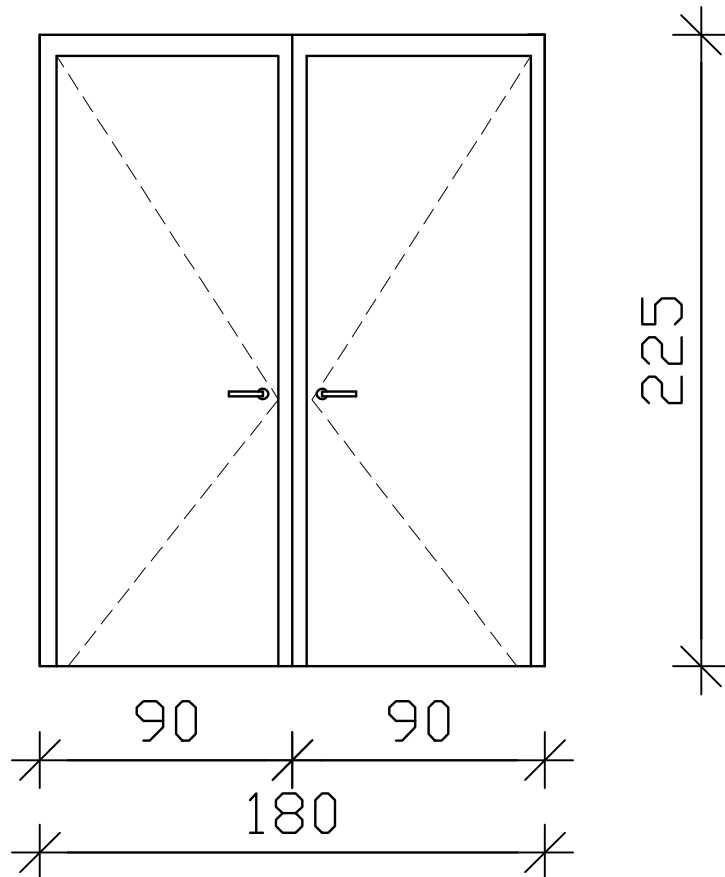

POZ V8 kom 1

OPIS:	DVOKRILNA NOTRANJA VRATA
MATERIAL:	JEKLENI PODBOJ, BARVAN
BARVA:	PO IZBORU PROJEKTANTA
KRILO:	LESENO POLNO Z OBLOGO IZ ULTRAPASA
KLJUČAVNICA:	Z DOZIČNIM VLOŽKOM
KLJUKA:	MASIVNA, PO IZBIRI PROJEKTANTA IZ ALU LITINE
DODATNO:	NASADILA ALUMINIJ ŠARNIR
GRADBENA ODPRTINA:	180/225 cm
STENA:	OPEČNA/30 cm

OPOMBA: Mere preveriti na mestu vgradnje!