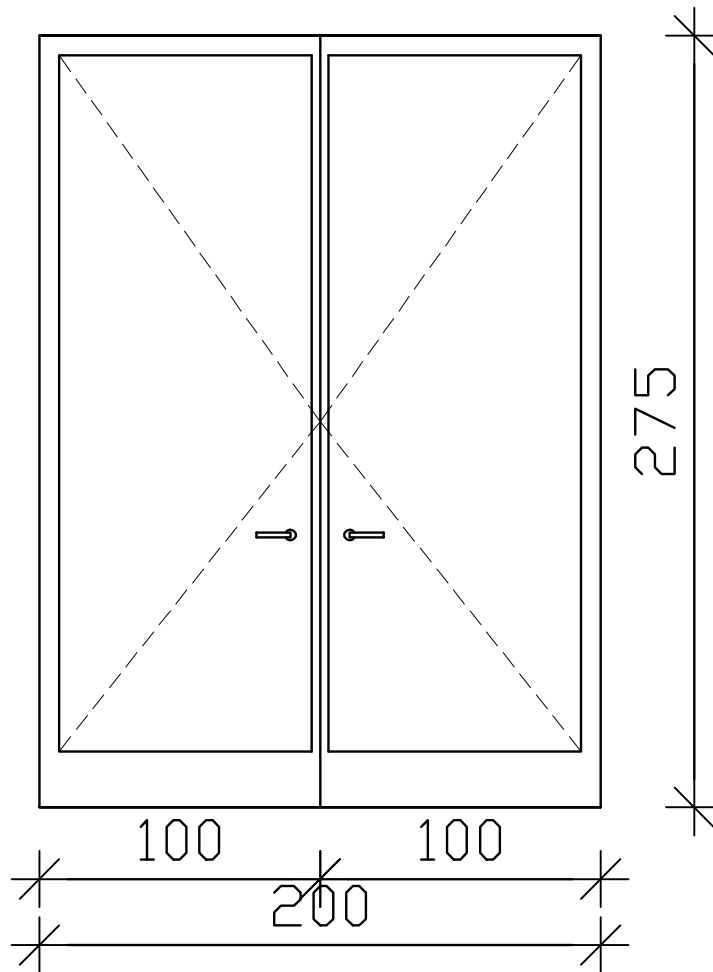

POZ VV5 kom 1

OPIS: DVOKRILNA POLNA VRATA
MATERIAL: ALU BARVANI PROFILI, S PREKINJENIM TOPLOTNIM MOSTOM
BARVA: DOLOČI ARHITEKT

GRADBENA ODPRTINA: 200/275 cm

OPOMBA: Mere preveriti na mestu vgradnje!