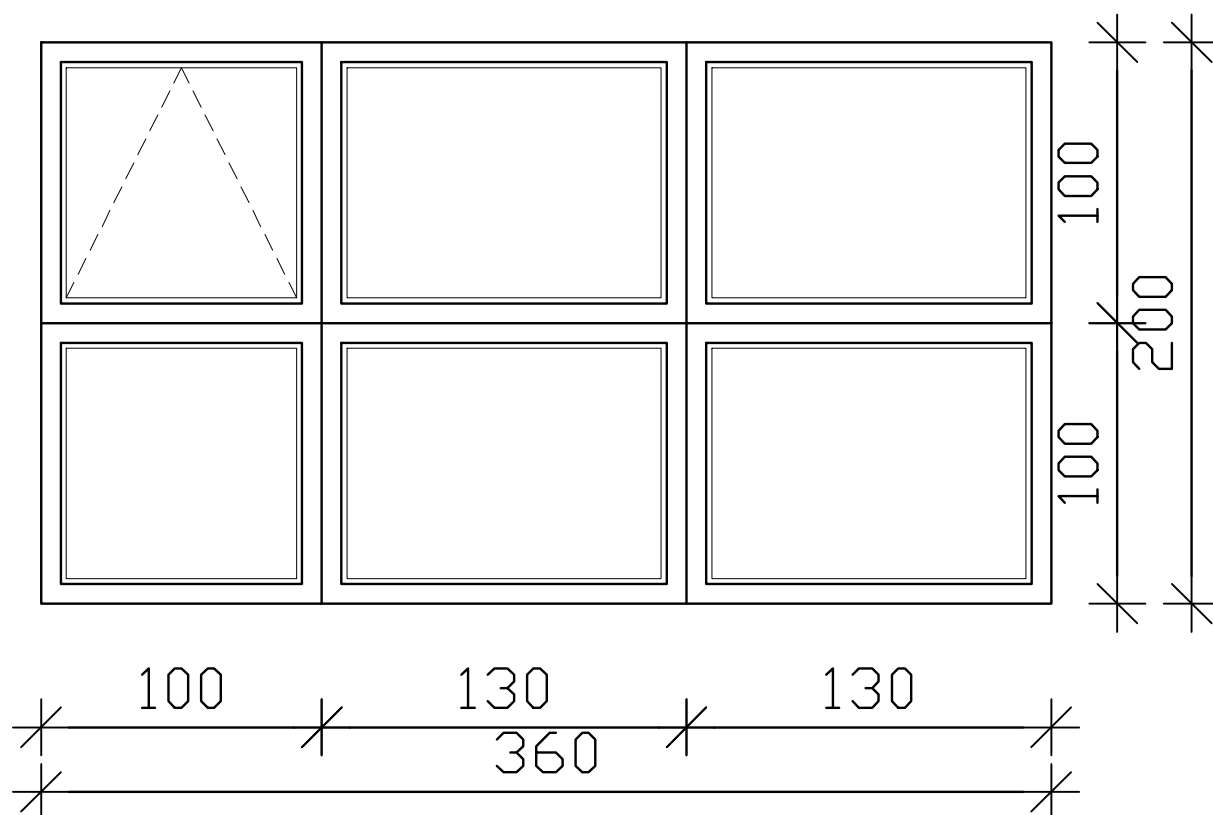

POZ OT kom 4

OPIS: ŠESTDELNO OKNO, $U=1.1 \text{ W/m}^2\text{K}$ (STARA TELOVADNICA)
MATERIAL: ALU BARVANI PROFILI, S PREKINJENIM TOPLOTNIM MOSTOM
BARVA: DOLOČI ARHITEKT
ZASTEKLITEV: TERMOPAN 6-12-4
DODATNO: ZUNANJA OKENSKA POLICA – ALU BARVANA PLOČEVINA
NOTRANJA OKENSKA POLICA – LESENA
STRANSKA ROČICA ZA ODPIRANJE ZGORNJIH OKEN
NOTRANJE ŽALUZIJE
NOTRANJA ZAŠČITA – NAPETA NAJLONSKA MREŽA

GRADBENA ODPRTINA: 360/200 cm

OPOMBA: Mere preveriti na mestu vgradnje!