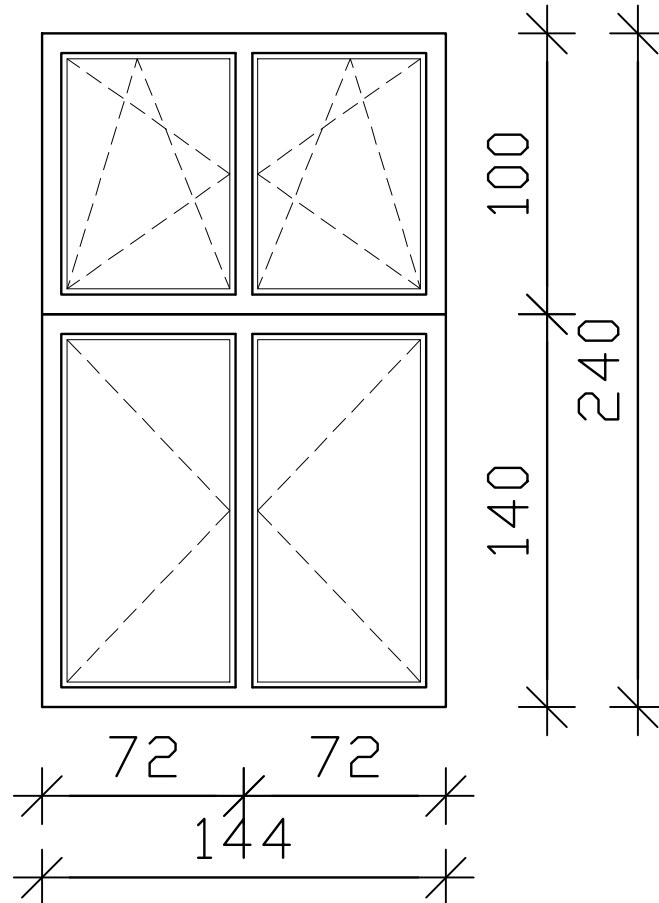

# POZ 07 kom 5

OPIS:	ŠTIRIDELNO OKNO, $U=1.1 \text{ W/m}^2\text{K}$
MATERIAL:	ALU BARVANI PROFILI, S PREKINJENIM TOPLOTNIM MOSTOM
BARVA:	DOLOČI ARHITEKT
ZASTEKLITEV:	TERMOPAN 6-12-4
DODATNO:	ZUNANJA OKENSKA POLICA – ALU BARVANA PLOČEVINA NOTRANJA OKENSKA POLICA – KAMEN (ROSA-BETA) STRANSKA ROČICA ZA ODPIRANJE ZGORNJIH OKEN

GRADBENA ODPRTINA: 144/240 cm

OPOMBA: Mere preveriti na mestu vgradnje!