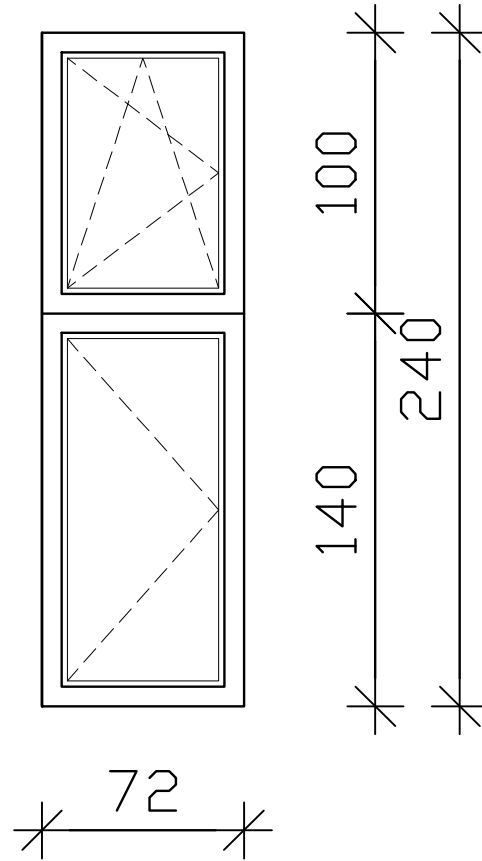

POZ O6 kom 1

OPIS:	DVODELNO OKNO, $U=1.1 \text{ W/m}^2\text{K}$
MATERIAL:	ALU BARVANI PROFILI, S PREKINJENIM TOPLOTNIM MOSTOM
BARVA:	DOLOČI ARHITEKT
ZASTEKLITEV:	TERMOPAN 6-12-4
DODATNO:	ZUNANJA OKENSKA POLICA – ALU BARVANA PLOČEVINA NOTRANJA OKENSKA POLICA – KAMEN (ROSA-BETA) STRANSKA ROČICA ZA ODPIRANJE ZGORNJIH OKEN

GRADBENA ODPRTINA: 72/240 cm

OPOMBA: Mere preveriti na mestu vgradnje!