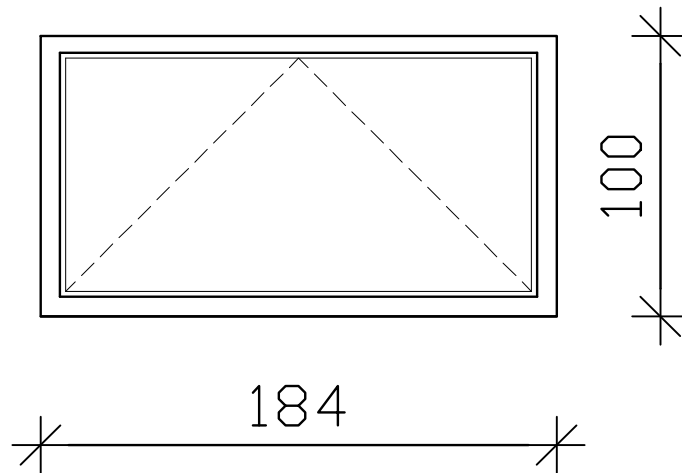

# POZ O4 kom 4

OPIS:	ENODELNO OKNO, $U=1.1 \text{ W/m}^2\text{K}$
MATERIAL:	ALU BARVANI PROFILI, S PREKINJENIM TOPLOTNIM MOSTOM
BARVA:	DOLOČI ARHITEKT
ZASTEKLITEV:	TERMOPAN 6-12-4
DODATNO:	ZUNANJA OKENSKA POLICA – ALU BARVANA PLOČEVINA NOTRANJA OKENSKA POLICA – KAMEN (ROSA-BETA) STRANSKA ROČICA ZA ODPIRANJE ZGORNJIH OKEN

GRADBENA ODPRTINA: 184/100 cm

OPOMBA: Mere preveriti na mestu vgradnje!